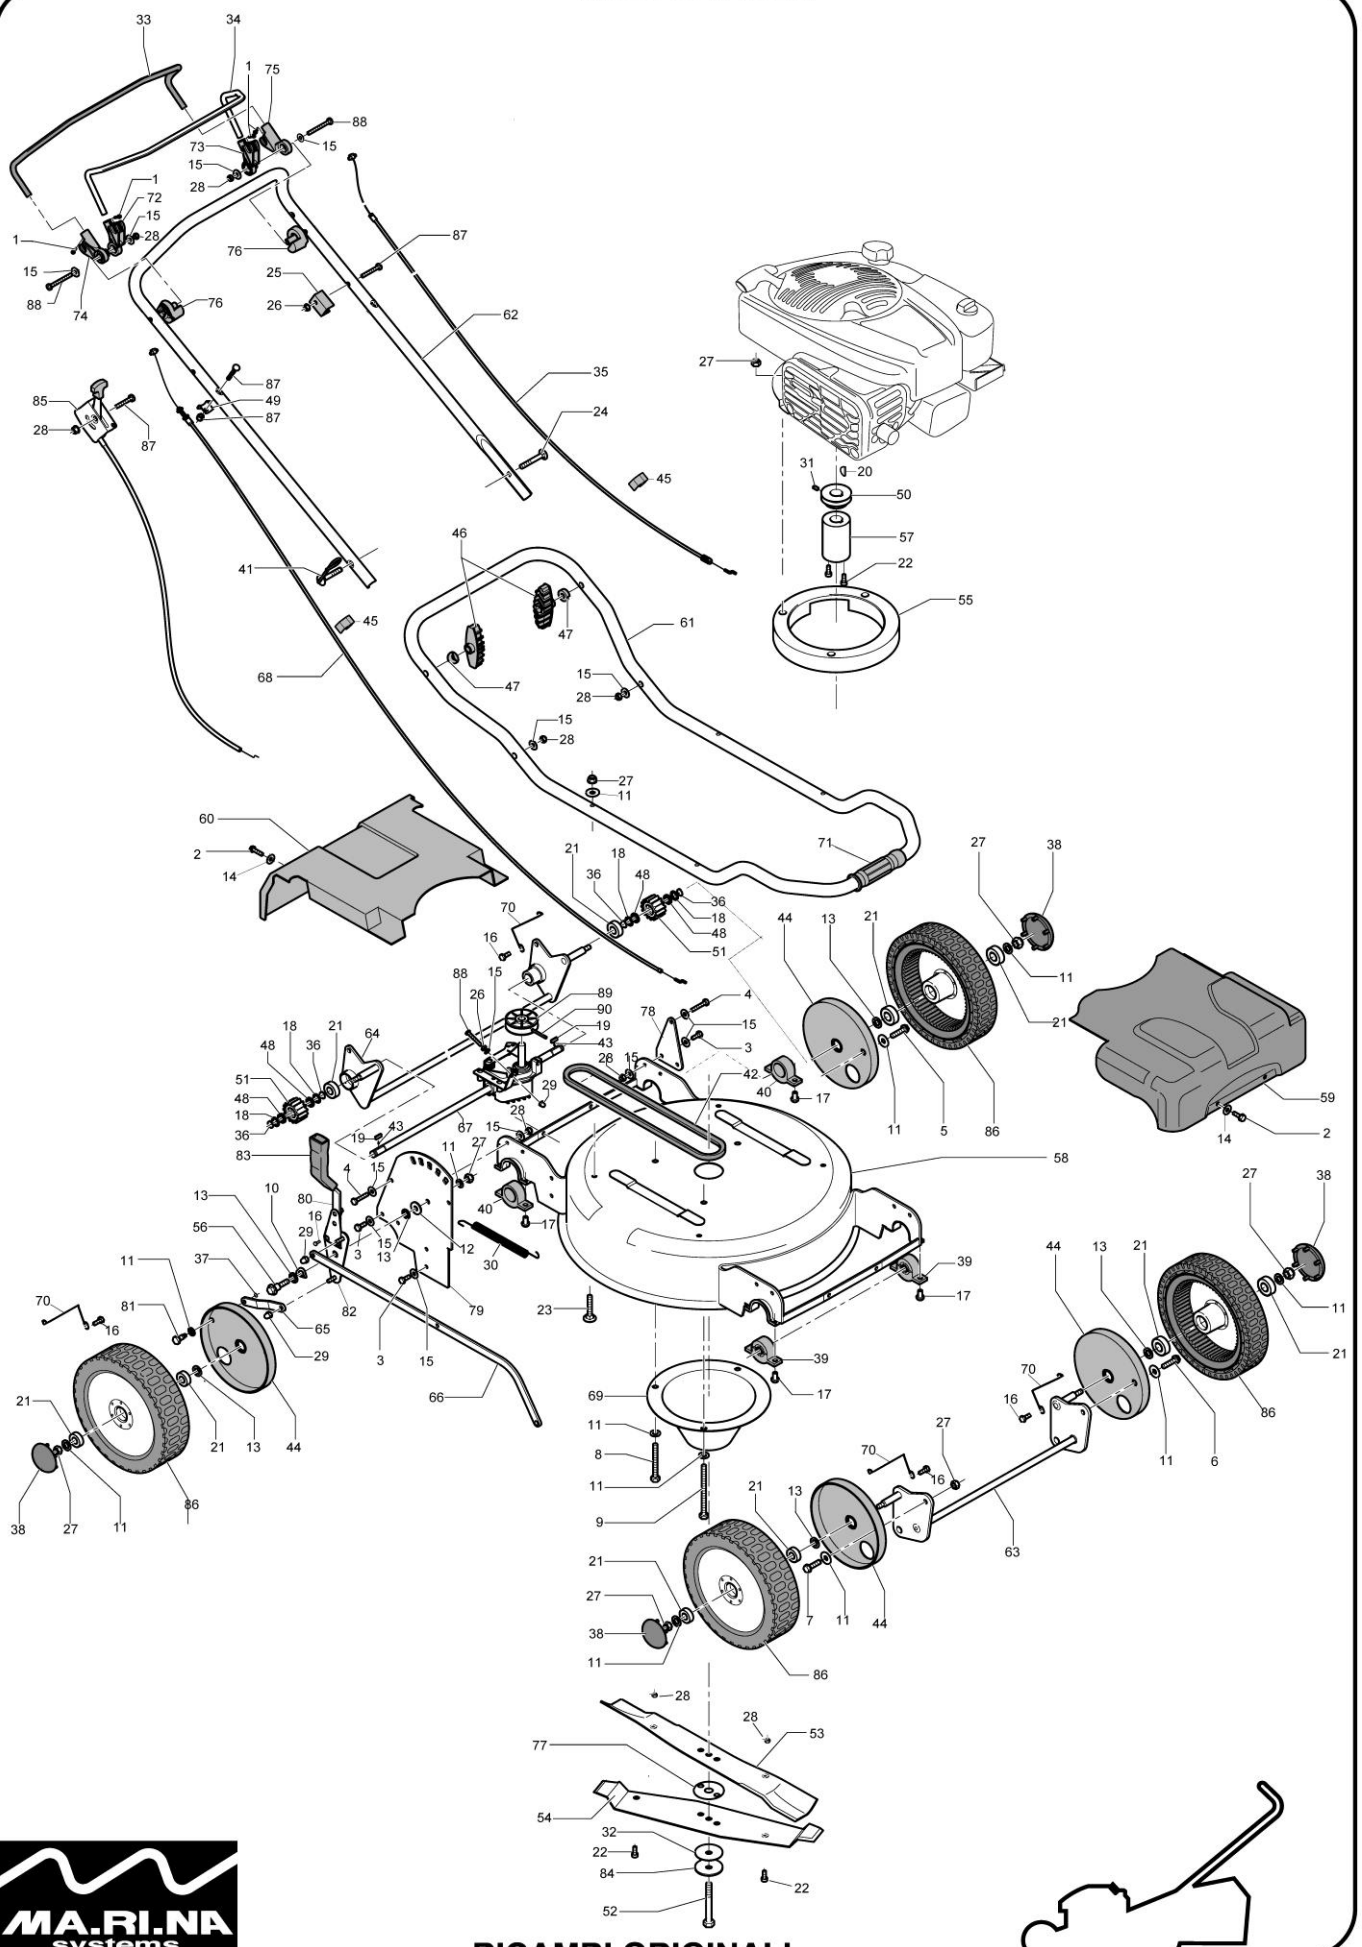

MOD. GRINDER

RICAMBI ORIGINALI

MOD. GRINDER 52 SB - SH - SK

POS.	CODICE	I	F	D	GB	E	QTY
1	CP023595	Vite Autof.	Vis	Schraube	Screw	Tornillo	4
2	CP026016	Vite Autof.	Vis	Schraube	Screw	Tornillo	4
3	CP030620	Vite Te	Vis	Schraube	Screw	Tornillo	6
4	CP030640	Vite Te	Vis	Schraube	Screw	Tornillo	2
5	CP030812	Vite Te	Vis	Schraube	Screw	Tornillo	2
6	CP030816	Vite Te	Vis	Schraube	Screw	Tornillo	1
7	CP030825	Vite Te	Vis	Schraube	Screw	Tornillo	1
8	CP030870	Vite Te	Vis	Schraube	Screw	Tornillo	2
9	CP030899	Vite Te	Vis	Schraube	Screw	Tornillo	1
10	CP032814	Rondella	Rondelle	Scheibe	Washer	Arandela	1
11	CP032908	Rondella	Rondelle	Scheibe	Washer	Arandela	12
12	CP032909	Rondella	Rondelle	Scheibe	Washer	Arandela	1
13	CP032913	Rondella	Rondelle	Scheibe	Washer	Arandela	10
14	CP032916	Rondella	Rondelle	Scheibe	Washer	Arandela	4
15	CP032926	Rondella	Rondelle	Scheibe	Washer	Arandela	22
16	CP034612	Rivetto	Rivet	Niet	Rivet	Clavo	6
17	CP034615	Rivetto	Rivet	Niet	Rivet	Clavo	8
18	CP035905	Rasamento	Rondelle	Scheibe	Washer	Arandela	4
19	CP037305	Chiavetta	Clavette	Schlüsselchen	Woodruff Key	Chaveta	2
20	CP037406	Chiavetta	Clavette	Schlüsselchen	Woodruff Key	Chaveta	1 (B&S-Honda GXV)
20	CP037506	Chiavetta	Clavette	Schlüsselchen	Woodruff Key	Chaveta	1 (Honda-Kohler)
21	CP038228	Cuscinetto	Roulement	Kugellager	Ball Bearing	Cojinete	10
22	CP039620	Vite	Vis	Schraube	Screw	Tornillo	4
23	CP040835	Vite Ttqst	Vis	Schraube	Screw	Tornillo	4
24	CP040855	Vite	Vis	Schraube	Screw	Tornillo	1
25	CP042216	Blocchetto Cavo Freno	Attache Cable Frein	Kabelbeschwerer	Clip	Fijador Cable	1
26	CP042806	Dado	Écrou	Mutter	Knob	Esparrago	2
27	CP044708	Dado	Écrou	Mutter	Knob	Esparrago	12
28	CP044726	Dado	Écrou	Mutter	Knob	Esparrago	13
29	CP044806	Dado Con Calotta	Écrou	Mutter	Knob	Esparrago	3
30	CP045192	Molla	Ressort	Feder	Spring	Muelle	1
31	CP045810	Grano	Vis	Schraube	Screw	Tornillo	1
32	CP045911	Molla A Tazza	Rondelle	Scheibe	Washer	Muelle	1
33	CP046068	Leva Innesto	Levier Embrayage	Stange	Lever Clutch	Leva	1
34	CP046073	Leva Freno	Levier Frein	Stange	Lever	Leva	1
35	CP046148	Cavo Freno	Cable Frein	Kabel	Cable	Cable	1 (B&S - HONDA)
35	CP052147	Cavo Freno	Cable Frein	Kabel	Cable	Cable	1 (Kohler)
36	CP046812	Seeger	Seeger	Rückhalt	Retainer	Anillo Clip	4
37	CP046904	Fermo	Clip	Rückhalt	Retainer	Anillo Clip	1
38	CP047133	Copri ruota	Cache Moyeu	Raddeckung	Hub Cap	Tapa Rueda	4
39	CP047214	Supporto Assale	Support	Achselager	Support	Soporte	2
40	CP047215	Supporto Assale	Support	Achselager	Support	Soporte	2
41	CP047243	Vite Con Guidacorda	Vis	Schraube	Screw	Tornillo	1
42	CP047832	Cinghia Z 32	Courroie	Riemen	Belt	Correa	1
43	CP050194	Molla	Ressort	Feder	Spring	Muelle	2
44	CP050214	Copri ruota Interno	Cache Moyeu	Raddeckung	Hub Cap	Tapa Rueda	4
45	CP050222	Fermacavo	Attache Cable	Kabelbeschwerer	Clip	Fijador Cable	2
46	CP050228	Pomolo Manico	Écrou	Griff	Knob Handle	Pomo Manillar	2
47	CP050230	Rondella	Rondelle	Scheibe	Washer	Arandela	2
48	CP050238	Rondella	Rondelle	Scheibe	Washer	Arandela	4
49	CP050243	Staffetta Registro	Equarre	Winkelmass	Bracket	Abrazdera Cable	1
50	CP050262	Puleggia Motore D.22,2	Poulie	Riemenscheibe	Pulley	Polea	1 (B&S-Honda GXV)
50	CP050265	Puleggia Motore 25	Poulie	Riemenscheibe	Pulley	Polea	1 (Honda-Kohler)
51	CP050298	Ingranaggio	Pignon	Getriebe	Pinion	Engranaje	2
52	CP050994	Vite Te Lama 3/8 X 3" 3/4	Vis	Schraube	Screw	Tornillo	1 (B&S-Honda GXV)
52	CP050999	Vite Te Lama 3/8 X 4" 1/2	Vis	Schraube	Screw	Tornillo	1 (Honda-Kohler)
53	CP051015	Lama	Lame	Messer	Blade	Cuchilla	1