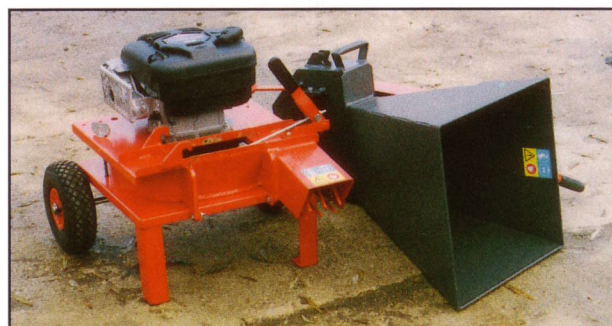

BROYEUR COMPOSTEUR

Type BV.1 "Terro"

Idéal pour vous débarrasser de vos déchets verts:

- Tailles de haies, de vignes...
Branches Ø 3 cm maxi
- Résidus du jardin, du potager:
Plantes, racines, légumes...

NOUVEAU
Régulation du broyage:
Facile avec le
Rouleau Ameneur Manuel
(option)

Sécurité:
Système
interdisant tout
fonctionnement
lorsque l'appareil
est ouvert.

Pratique:
Démontable
pour le transport.

Caractéristiques:

- Broyage par rotor 3 lames
- Vitesse de rotation: 2850 tr/ mn
- Versions: Electrique 3 CV Mono
Electrique 3 et 4 CV Tri
Thermique 6 CV essence
- Poids: 60 à 70 kg